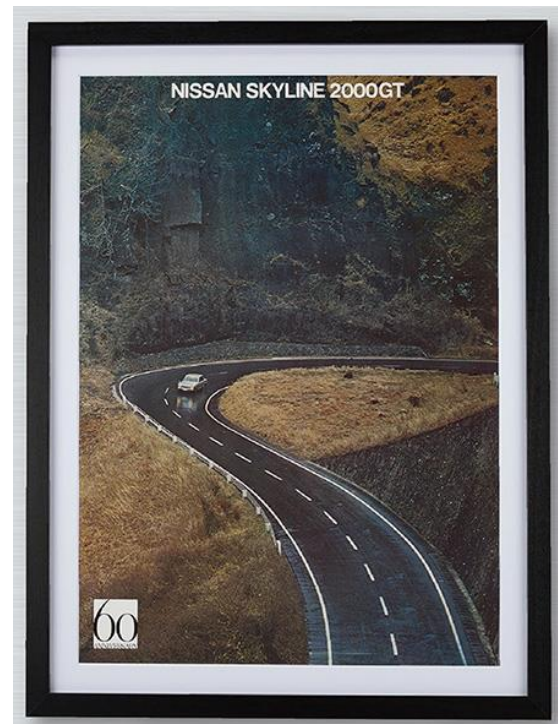

スカイライン 2000GT (GC10) 復刻デザイン

※デザインはイメージのため、実際のものとは異なる場合があります。