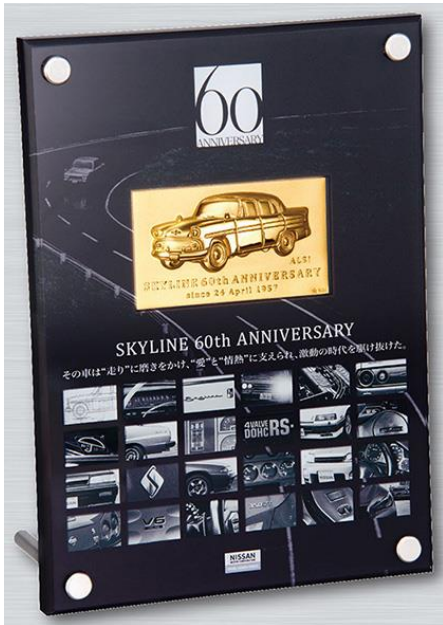

スカイライン 60周年記念デザイン

スカイライン 2000GT-R (KPGC110) 復刻デザイン

※デザインはイメージのため、実際のものとは異なる場合があります。

●ネットショップ限定商品

(1) 純金プレート

高い貴金属加工技術により、初代 ALSI 系スカイラインデラックスを立体的に造形した純金プレートです。特製の亚克力ケースにセッティングされており、インテリアとして飾ることができます。本商品は、老舗貴金属店である田中貴金属ジュエリー（GINZA TANAKA）による製作です。生産数 60 個の数量限定商品となります。